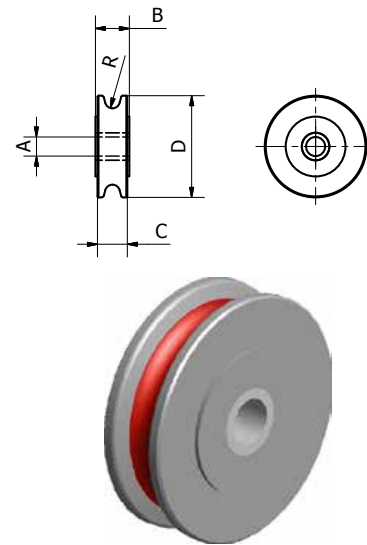

BEAVER HAND SHEAVES

BEAVER HAND SHEAVES TO SUIT FIBRE ROPE - RED

Product Code	D Sheave Dia. mm	R Wire Rope mm	A mm	B mm	C mm	WLL (kg)	UOM
558063	63	10	12.5	20.5	19.5	250	Each
558076	75	12	12.5	20.5	19.5	250	Each
558089	89	14	16	21	18	250	Each
558102	100	16	19	24.5	23	500	Each
558114	114	18	22	28	25	750	Each
558127	125	20	22	29.5	27	1000	Each
558152	150	24	25	32	30	1000	Each
558178	178	28	33	39	36	1500	Each
558203	200	32	35	46	44	2000	Each

BEAVER HAND SHEAVES TO SUIT WIRE ROPE - YELLOW

Product Code	D Sheave Dia. mm	R Wire Rope mm	A mm	B mm	C mm	WLL (kg)	UOM
558063W	63	5	12.5	20.5	19.5	250	Each
558076W	75	6	12.5	20.5	19.5	250	Each
558089W	89	7	16	21	18	250	Each
558102W	102	8	20	28	25	500	Each
558114W	114	9	22	28	25	750	Each
558127W	125	10	22	29.5	27	1000	Each
558152W	150	12	25	32	30	1000	Each
558178W	178	14	30	39	36	1500	Each
558203W	200	16	35	46	44	2000	Each