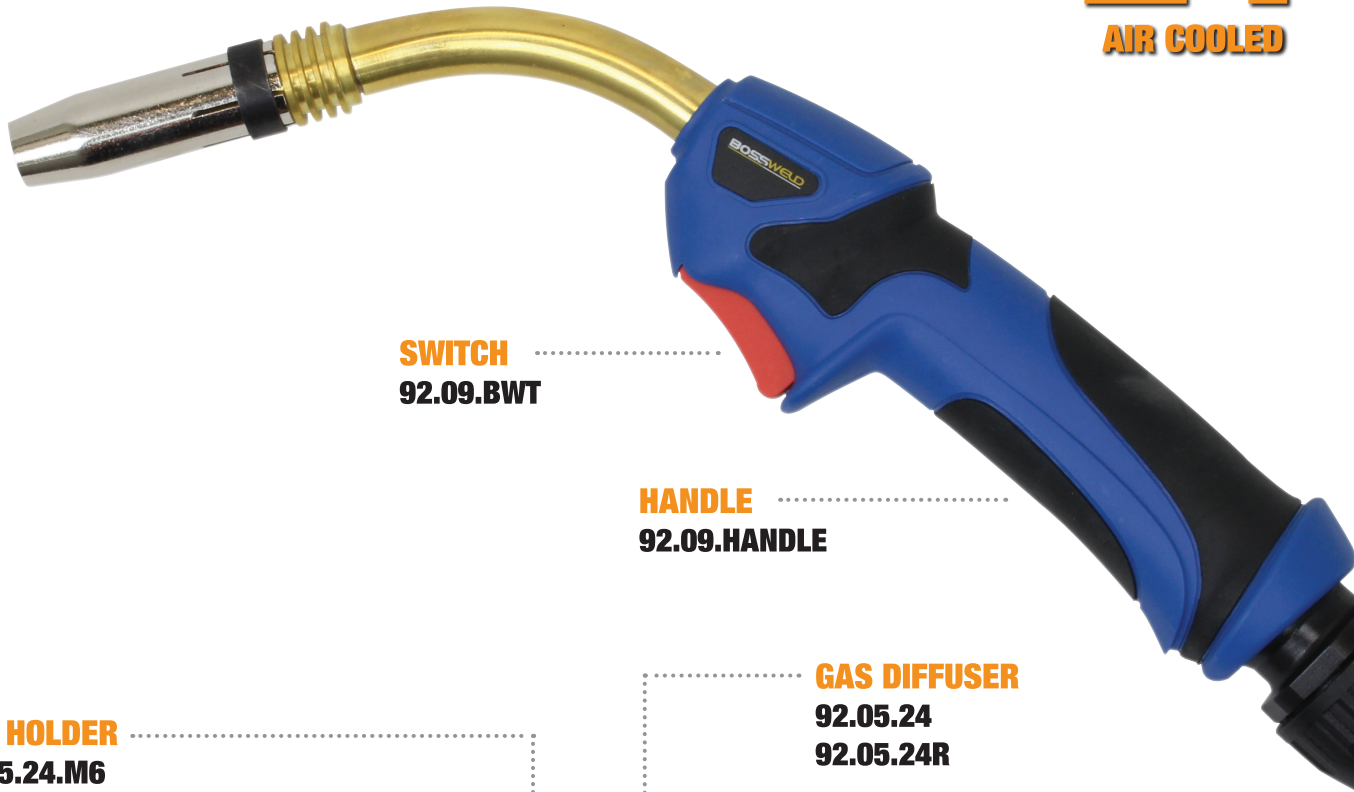

# BOSSWELD BINZEL STYLE 24 MIG TORCH

Air Cooled  
 60% @ 250Amp CO<sup>2</sup>  
 60% @ 220Amp MIX  
 ø 0.8mm - 1.2mm

# 24

AIR COOLED

**SWITCH**  
 92.09.BWT

**HANDLE**  
 92.09.HANDLE

**GAS HOLDER**  
 92.05.24.M6

**GAS DIFFUSER**  
 92.05.24  
 92.05.24R

**GAS NOZZLE**  
 92.02.24.10 10mm  
 92.02.24.C0 12.5mm  
 92.02.24.CL 17mm

**CONTACT TIP**  
 92.01.25.08 0.8mm  
 92.01.25.09 0.9mm  
 92.01.25.10 1.0mm  
 92.01.25.12 1.2mm  
 92.01.M6A09 0.9mm  
 92.01.M6A12 1.2mm

**SWAN NECK**  
 92.06.24