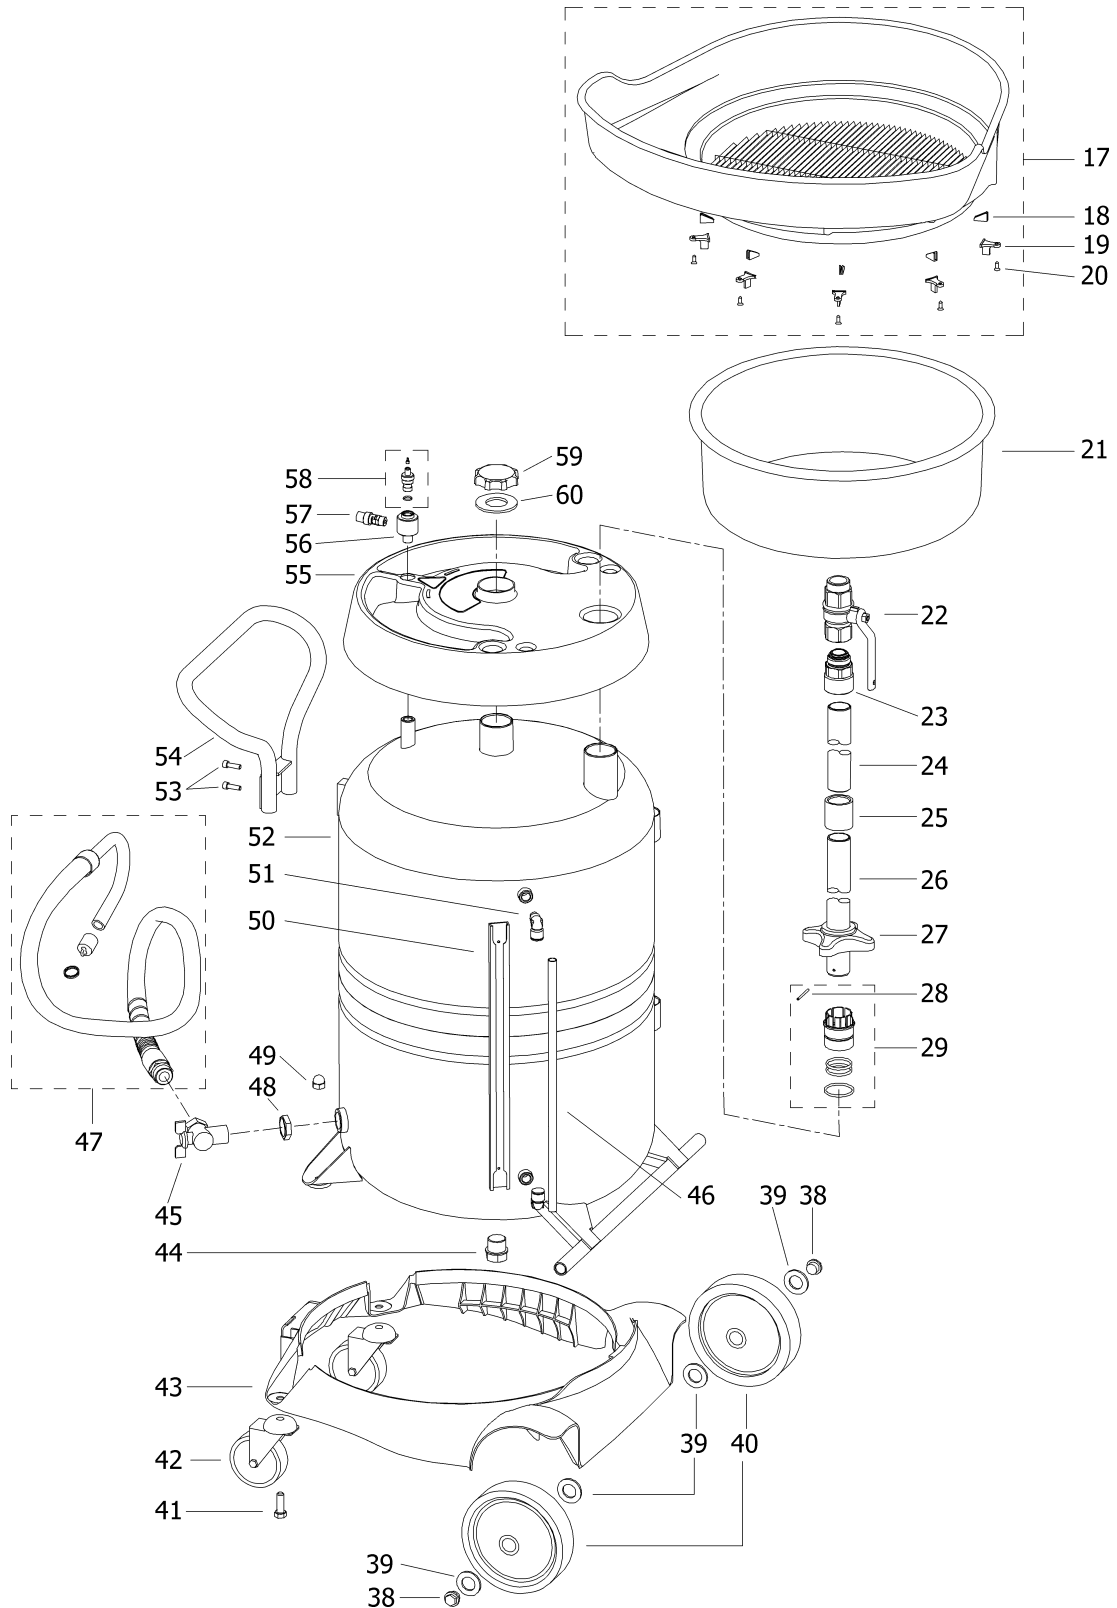

MOBILE WASTE OIL DRAINER – COLLECTOR 100
RECUPERADOR DE ACEITE USADO MÓVIL – COLLECTOR 100
RÉCUPÉRATEUR D’HUILE USÉE MOBILE – COLLECTOR 100
ALTÖLAUFFANGWAGEN – COLLECTOR 100

1/2

Parts list
 Piezas de recambio
 Pièces de rechange
 Ersatzteilaufistung

Part nº/ Cód./ Réf./ Art. nr.

372400

	MOBILE WASTE OIL DRAINER – COLLECTOR 100 RECUPERADOR DE ACEITE USADO MÓVIL – COLLECTOR 100 RÉCUPÉRATEUR D’HUILE USÉE MOBILE – COLLECTOR 100 ALTÖLAUFFANGWAGEN – COLLECTOR 100		2/2
	Parts list Piezas de recambio Pièces de rechange Ersatzteilaufistung	Part nº/ Cód./ Réf./ Art. nr. 372400	

Spare part kit/ Kit de recambio/ Kit de rechange/

Part Nº/ Cód. Réf./ Art. Nr.	Pos	Description	Descripción	Description	Beschreibung
737968	17	Funnel extension	Suplemento embudo		
737962	29	Funnel tube holder	Fijación tubo embudo		
737969	47	Discharge hose	Manguera de descarga		
737964	58	Charge valve	Válvula de carga		

**Parts available separately/ Piezas disponibles por separado
Pièces disponibles séparément/**

Part Nº/ Cód. Réf./ Art. Nr.	Pos	Description	Descripción	Description	Beschreibung
837615	18	Extension support	Soporte suplemento		
837616	19	Extension holder	Fijación suplemento		
737512	21	Funnel	Embudo		
950324	22	Ball valve	Válvula de cierre		
364030	23	Swivel	Rótula		
951117	40	Wheel ø160	Rueda ø160		
951280	42	Wheel	Rueda giratoria		
950323	45	Elbow valve	Válvula acodada		
951453	57	Security valve	Válvula de seguridad		
837503	60	Gasket	Junta		